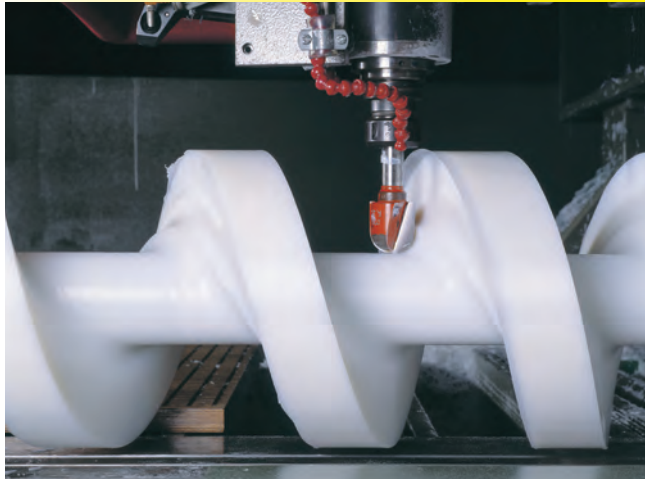

Wefapress®

Transport- & Förderschnecken aus Kunststoff

YouTube

Nutzen Sie die Vorteile

von Transport- & Förderschnecken aus Kunststoff

Vorteile von Kunststoff im Vergleich zu Metallausführungen

- niedrige Reibung
- leichtes Gewicht
- ausgezeichnete Oberflächengüte
- geräuschdämmend
- identische Nachproduktion
- hohe Kerbschlagzähigkeit
- umfangreiche Farbauswahl
- optimales Gleitverhalten
- geringe Zentrifugalkräfte

Material konform
Verordnung (EU)
Nr. 10/2011

Nur bei Wefapress: Schneckenlänge bis zu 10.000 mm aus einem Stück möglich!

Ihr kompetenter Partner für die Schneckenfertigung

Profitieren Sie von unserem Know-how auf dem Gebiet der Schneckenfertigung und nehmen Sie Kontakt mit uns auf.